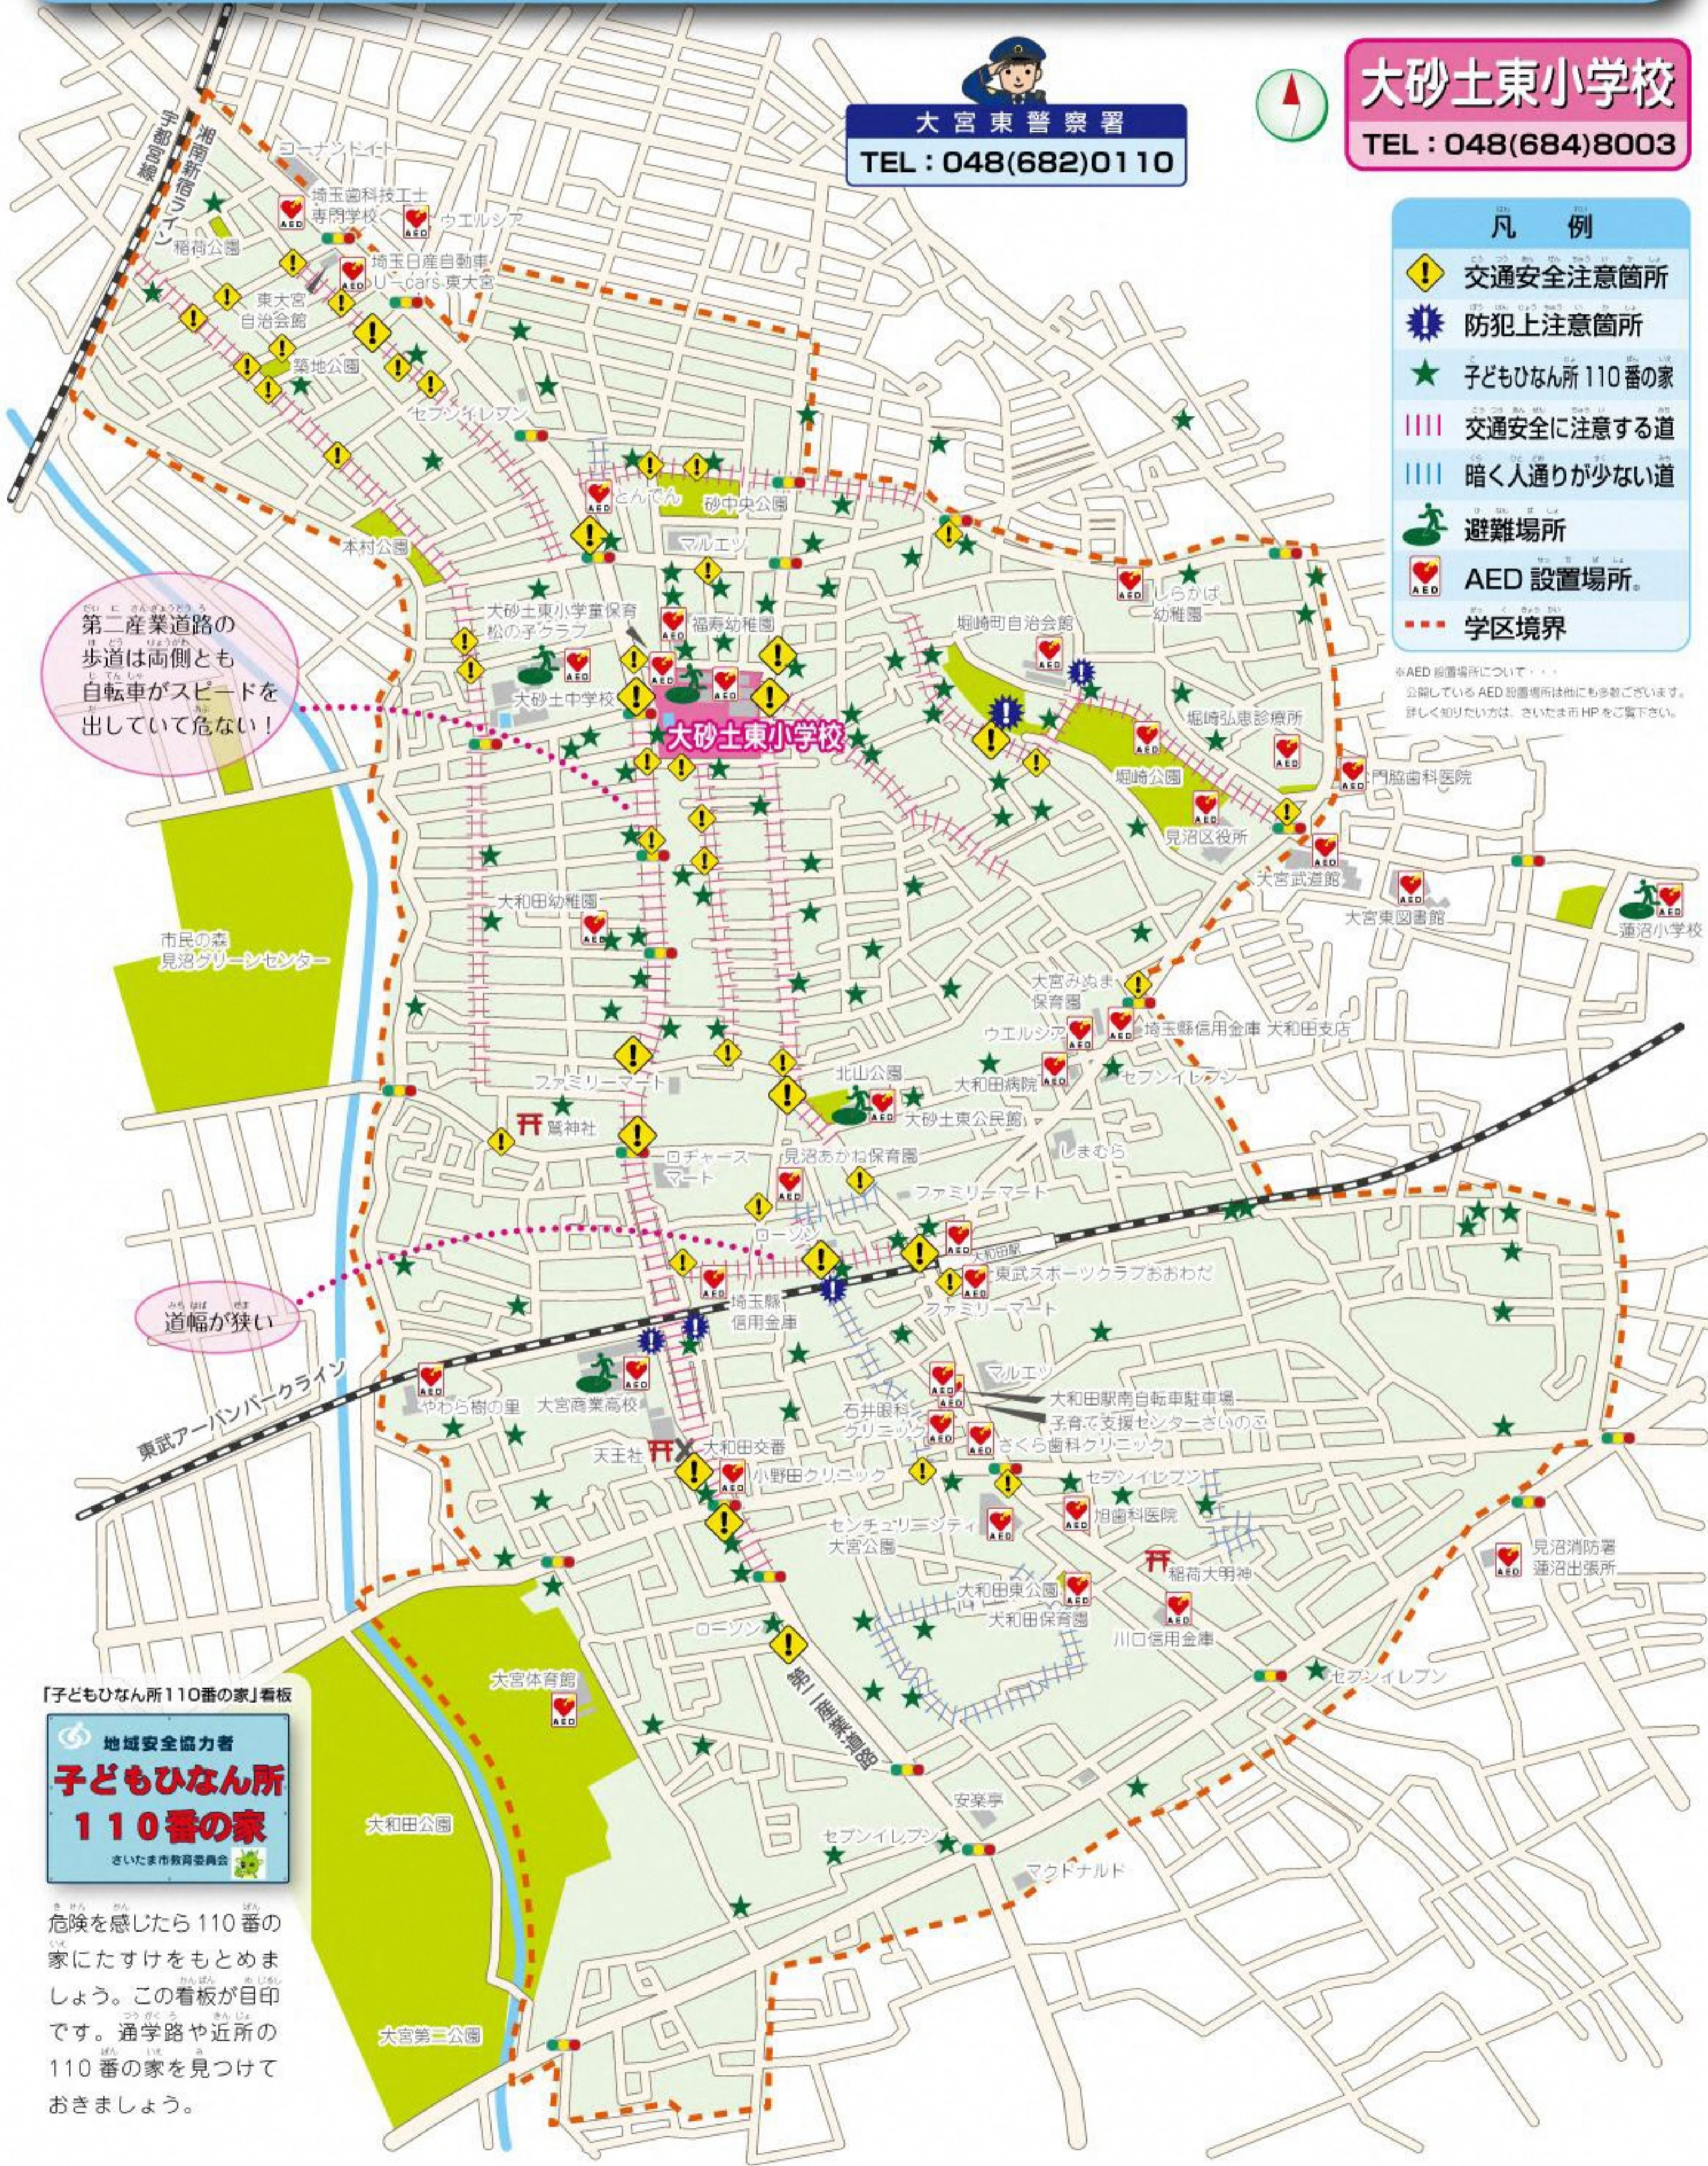

ヒヤリハットマップ MAP

あぶなかつたらすぐに
110番!!

見沼区役所 くらし広聴室 (令和4年12月作成)

大宮東警察署
TEL : 048(682)0110

大砂土東小学校
TEL : 048(684)8003

- 凡例**
- 交通安全注意箇所
 - 防犯上注意箇所
 - 子どもひなん所 110番の家
 - 交通安全に注意する道
 - 暗く人通りが少ない道
 - 避難場所
 - AED 設置場所
 - 学区境界

※AED 設置場所について・・・
公開している AED 設置場所は他にも多数ございます。
詳しく知りたい方は、さいたま市 HP をご覧ください。

第二産業道路の歩道は両側とも自転車がスピードを出していて危ない!

道幅が狭い

「子どもひなん所110番の家」看板
地域安全協力者
子どもひなん所 110番の家
さいたま市教育委員会

危険を感じたら110番の家にたすけをもとめましょう。この看板が目印です。通学路や近所の110番の家を見つけておきましょう。