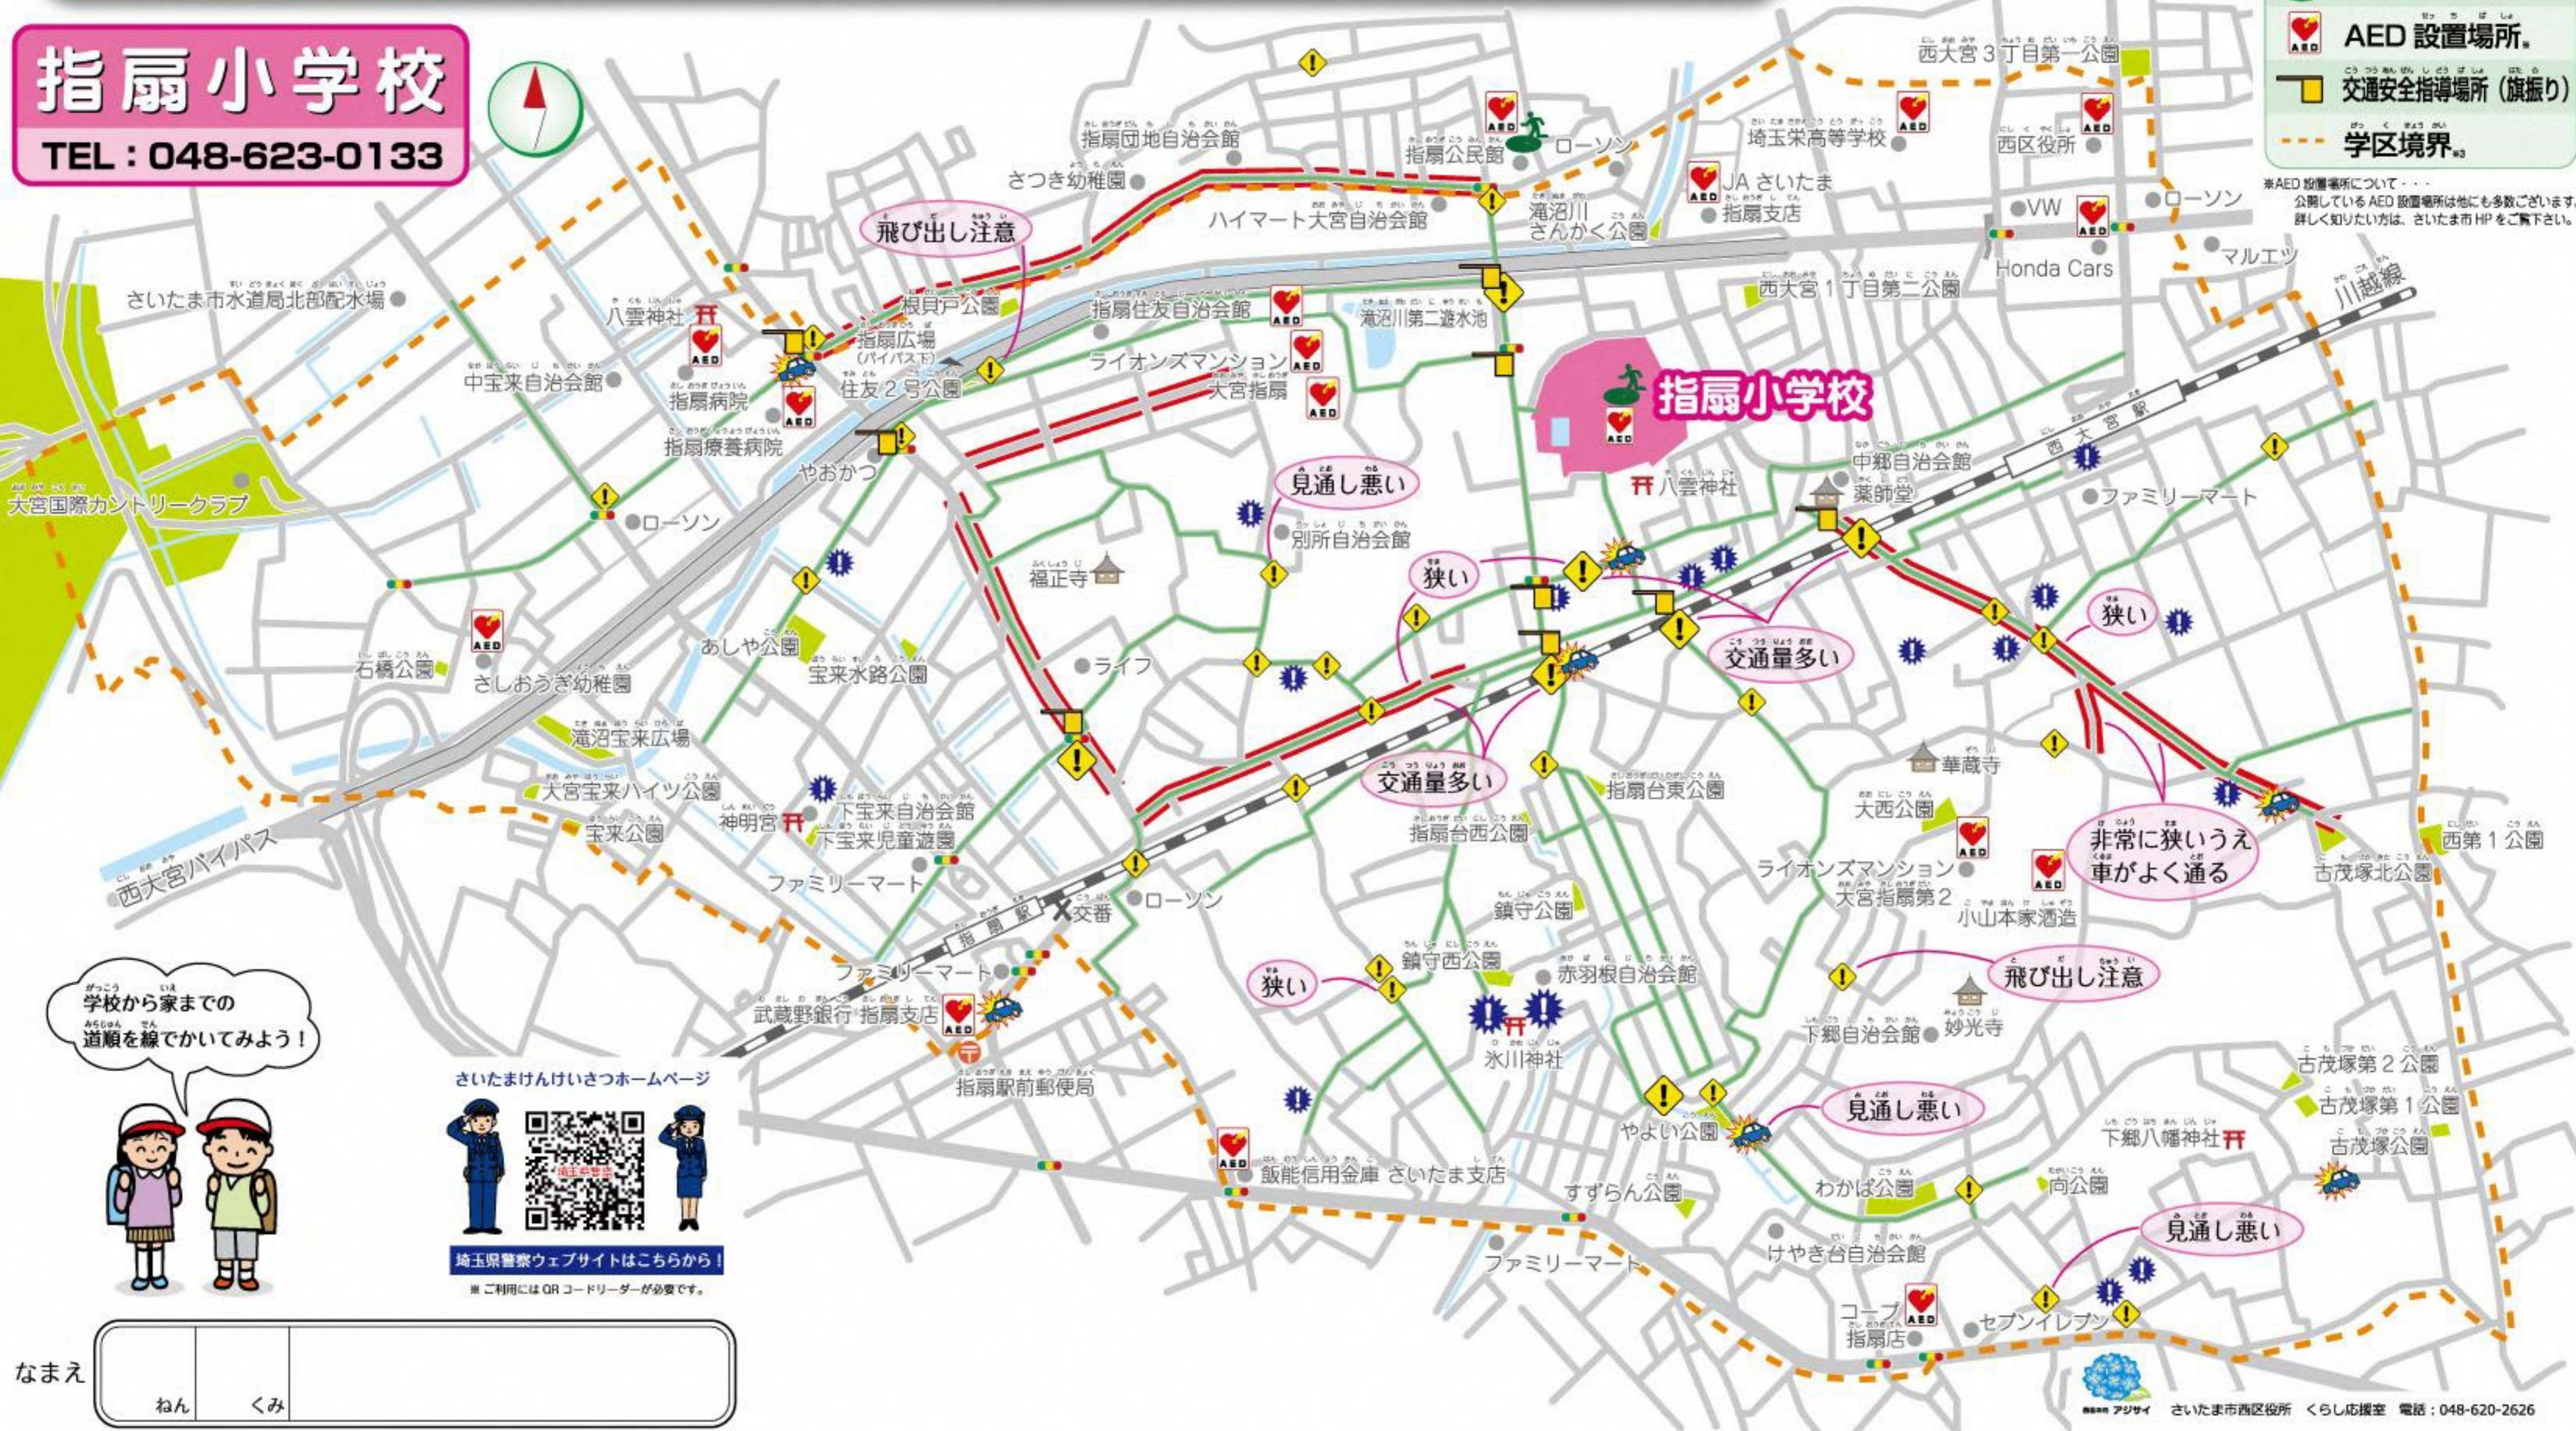

ヒヤリハットマップ あぶなかつたらすぐに110番!!

(令和5年1月作成)

みぎひだり 命を守る はじめの一步

「子どもひなん所110番の家」看板
 地域安全協力者
子どもひなん所 110番の家
 さいたま市教育委員会
 「子ども110番の家」として皆さんが困った時や助けて欲しい時に協力して下さる家がある看板です!

- 凡例
- 交通安全注意箇所
 - 防犯上注意箇所
 - 特に交通安全に注意する道
 - 事故あり
 - 主要通学路
 - 避難場所
 - AED 設置場所
 - 交通安全指導場所 (旗振り)
 - 学区境界

指扇小学校
 TEL: 048-623-0133

※AED 設置場所について...
 公開している AED 設置場所は他にも多数ございます。
 詳しく知りたい方は、さいたま市HPをご覧ください。

学校から家までの
 道順を線でかいてみよう!

さいたまけんけいさつホームページ

埼玉県警察ウェブサイトはこちらから!

※ご利用にはQRコードリーダーが必要です。

なまえ

ねん	くみ
----	----