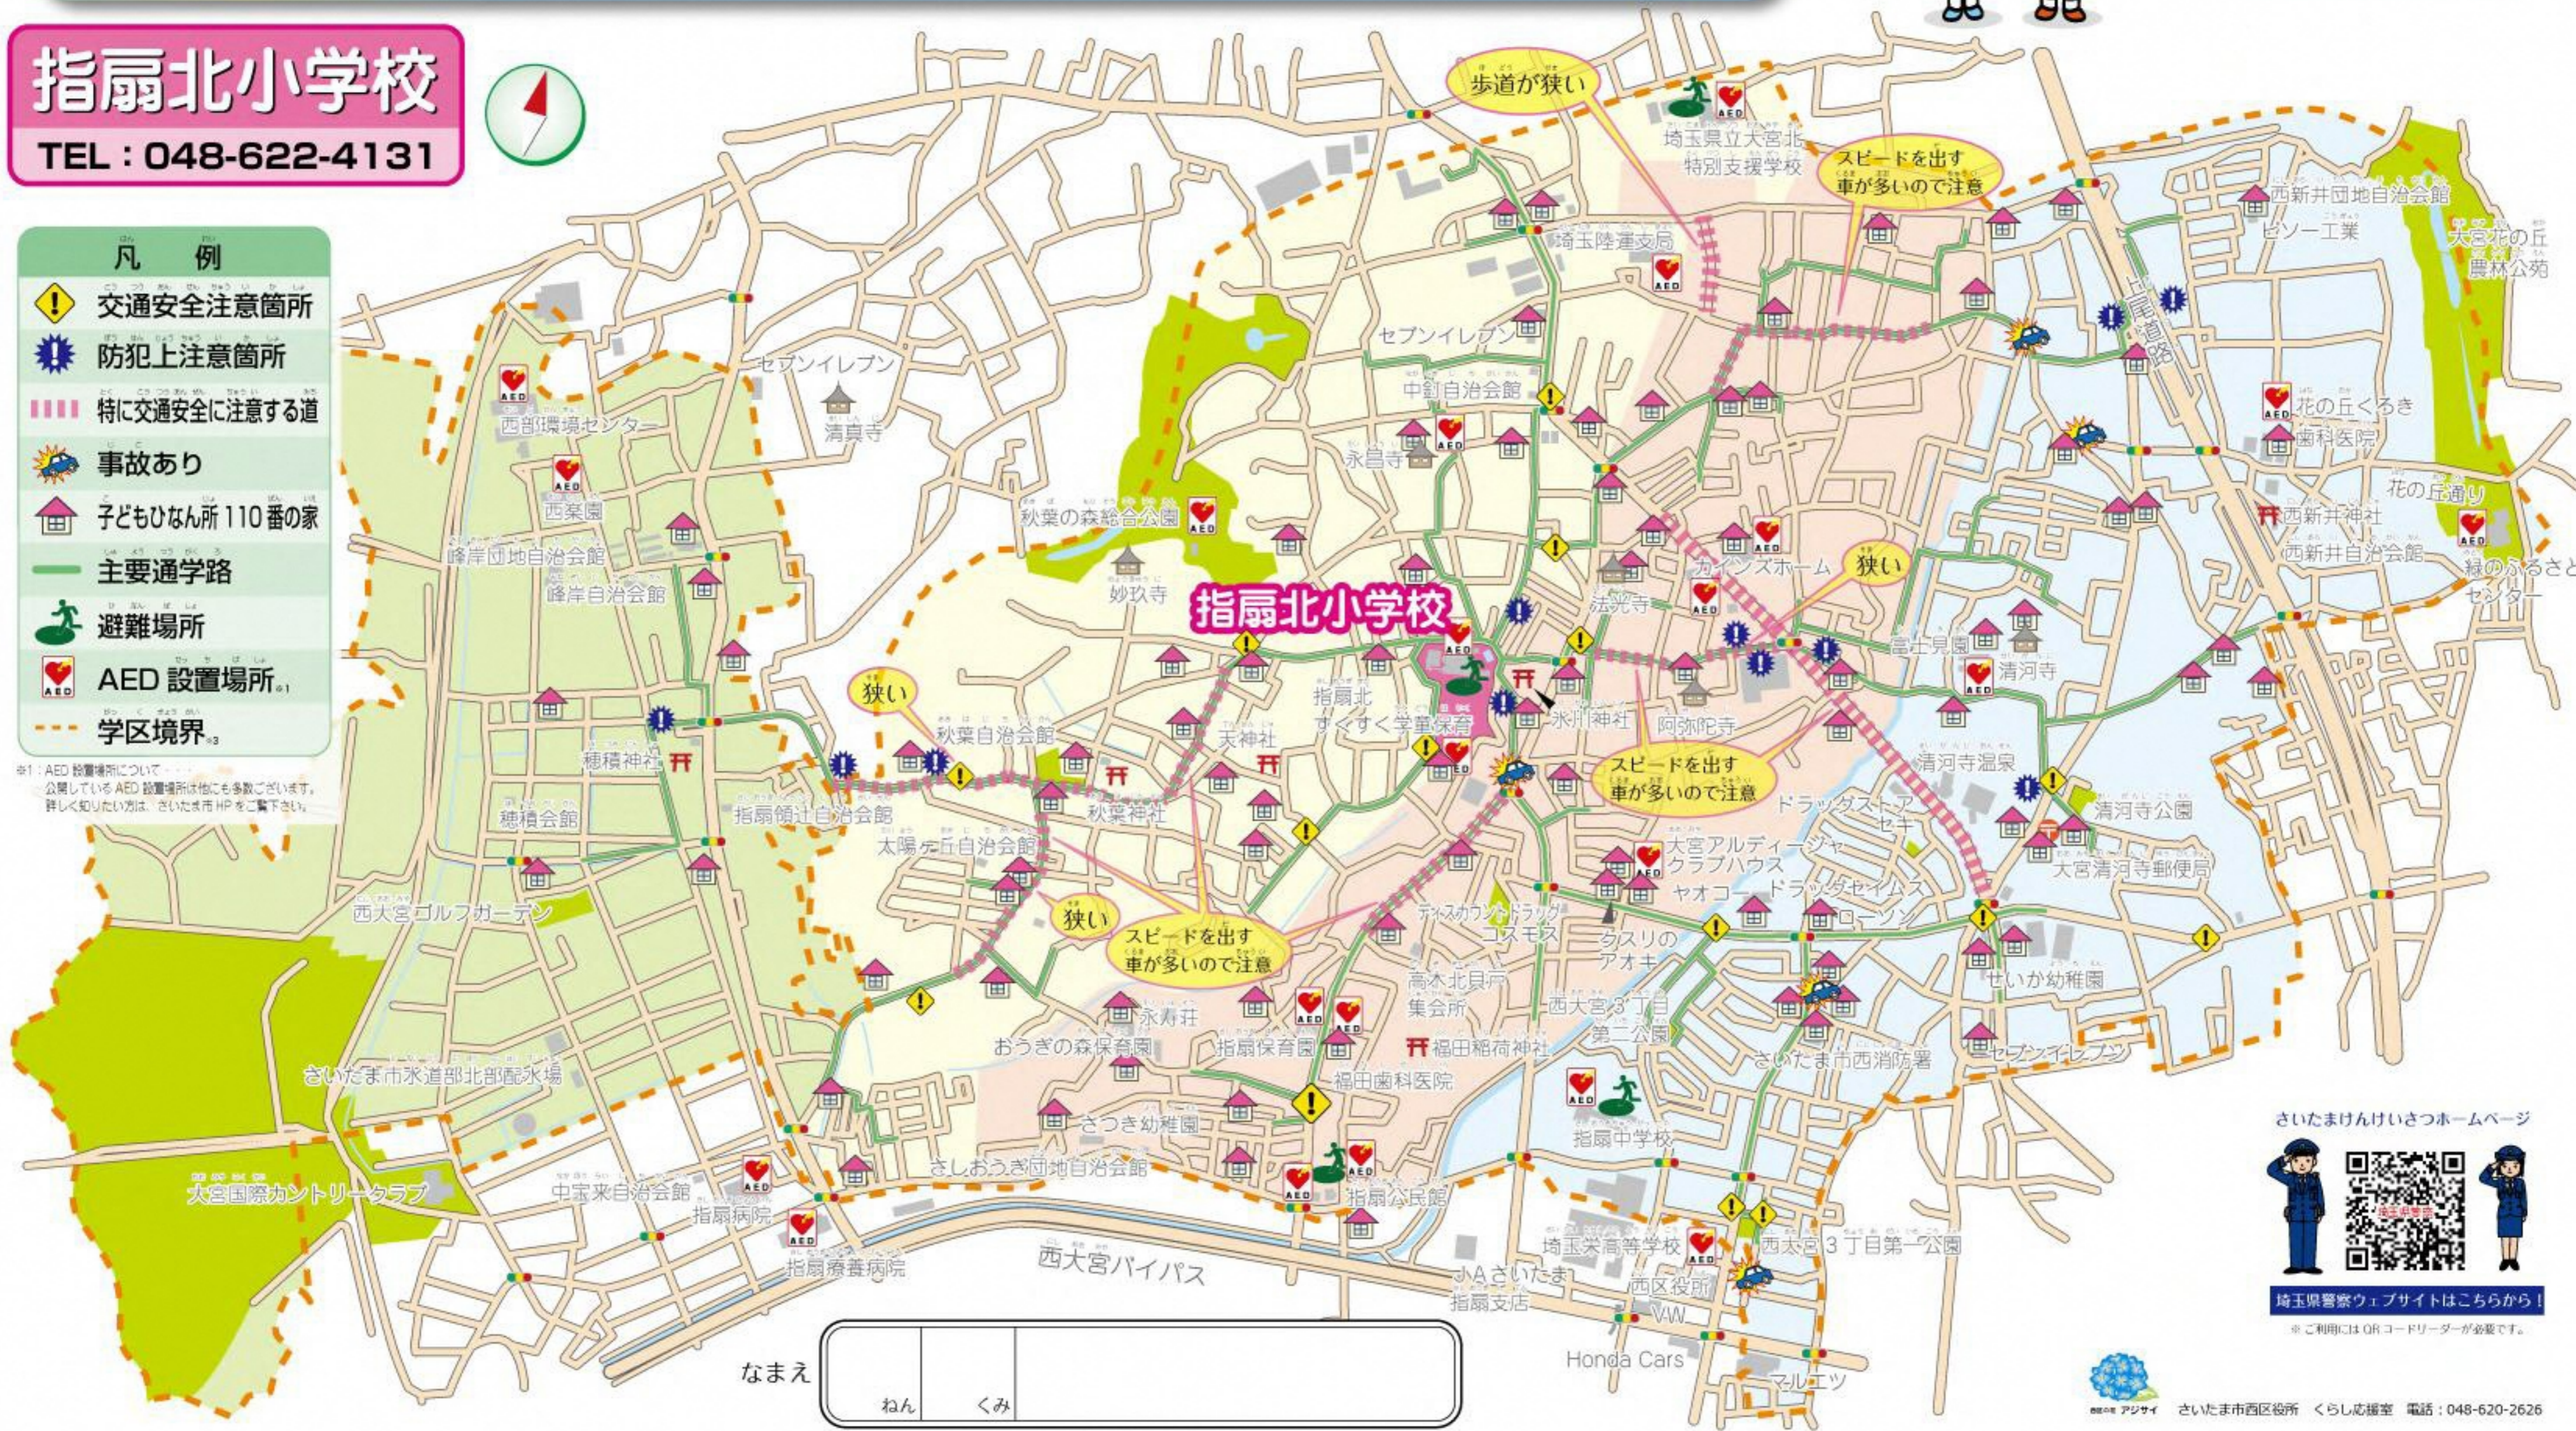

ヒヤリハットマップ あぶなかつたらすぐに110番!!

(令和5年1月作成)

左右見て 飛び出しきんし 安全に

「子どもひなん所110番の家」看板
 地域安全協力者
子どもひなん所 110番の家
 さいたま市教育委員会
 「子ども110番の家」として皆さんが困った時や助けて欲しい時に協力して下さる家にある看板です!

指扇北小学校
 TEL : 048-622-4131

- 凡 例**
- 交通安全注意箇所
 - 防犯上注意箇所
 - 特に交通安全に注意する道
 - 事故あり
 - 子どもひなん所 110番の家
 - 主要通学路
 - 避難場所
 - AED 設置場所
 - 学区境界

※1: AED 設置場所について
 公開している AED 設置場所は他にも多数ございます。
 詳しく知りたい方は、さいたま市 HP をご覧ください。

さいたまけいけいホームページ

 埼玉県警察ウェブサイトはこちらから!
 ※ご利用にはQRコードリーダーが必要です。

なまえ _____

ねん _____

くみ _____