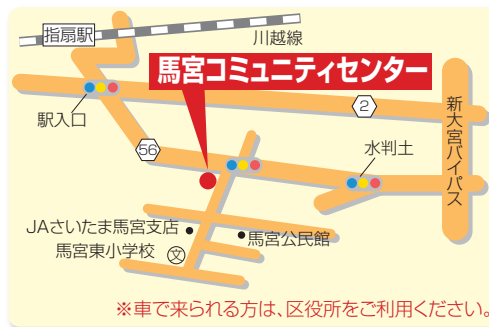

8月26日は 埼玉県知事選挙 です

8月26日(日)は埼玉県知事選挙の投票日です。
忘れずあなたの大切な一票を投票しましょう。

期日前投票所をご利用ください

投票日に仕事や旅行などの理由で投票所に行けない方は、期日前投票所及び臨時期日前投票所を開設しますので、そちらをご利用ください。

なお、それぞれ開設期間・時間が異なりますので、ご注意ください。

期日前投票所(西区役所1階)

8月10日(金)～25日(土)
午前8時30分～20時00分

臨時期日前投票所(馬宮コミュニティセンター2階)

8月18日(土)～25日(土)
午前10時00分～18時00分

問合せ●西区選挙管理委員会 ☎620・2614