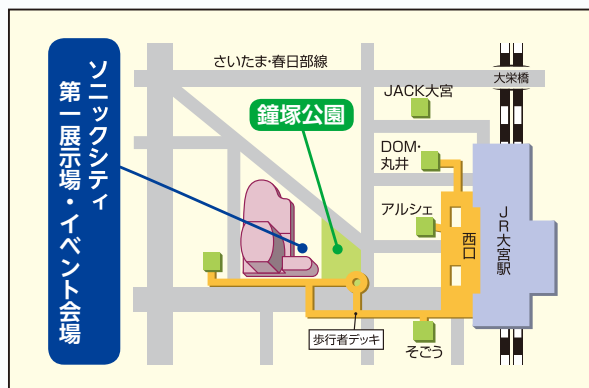

2022 大宮区民ふれあいフェアに参加します！

市民活動ネットワーク登録団体がふれあいフェアに参加します。ぜひ、会場にお越しください。

開催日

令和4年10月29日(土) 10時～15時

※雨天順延はありません。

会場

ソニックシティ第一展示場、鐘塚公園

※ご来場の際は公共交通機関をご利用ください。