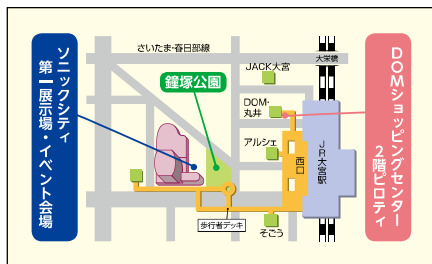

参加学校紹介

令和元年7月22日(月)に第一回会議<実施説明会>を開催いたしました。「大宮"WAこうど"の会」に興味を持っていただいた区内の専門学校、通信制学校など、13校に参加していただきました。

そして、第一回会議の結果、下記の13校全ての参加が決定しました!

飛鳥未来さずな高等学校 大宮キャンパス
大原簿記情報ビジネス専門学校 大宮校
大宮医療秘書専門学校
大宮こども専門学校
大宮スイーツ&カフェ専門学校
大宮ビューティ&ブライダル専門学校
クラーク記念国際高等学校

埼玉動物海洋専門学校
埼玉福祉・保育専門学校
埼玉ベルエポック製菓調理専門学校
第一学院高等学校 埼玉キャンパス
中央高等学院
東京IT会計法律専門学校 大宮校
(五十音順)

大宮区市民活動 ネットワークだより

大宮区の花 さくら

第 16 号

令和元年10月発行

編集：大宮区市民活動
ネットワーク

2019大宮区民ふれあいフェアに参加します！

ご来場の際は公共交通機関をご利用ください。

ソニックシティ第一展示場・イベント会場

- 市民活動紹介 ●子どもふれあいコーナー
- 似顔絵コーナー 他

ネットワーク参加団体

- ・織の音手織り研究会
- ・国際協力 NGO IV-JAPAN
- ・シニアライフ研究会
- ・大宮郷土史研究会
- ・みんなの紙芝居おみや はじまりはじまり
- ・サイトマ・オレンジ・クラス
- ・介護者支援の会 ほっと・おみや
- ・論理療法カウンセリング
- ・OBリサイクル
- ・胎児ちゃんと音学会実行委員会