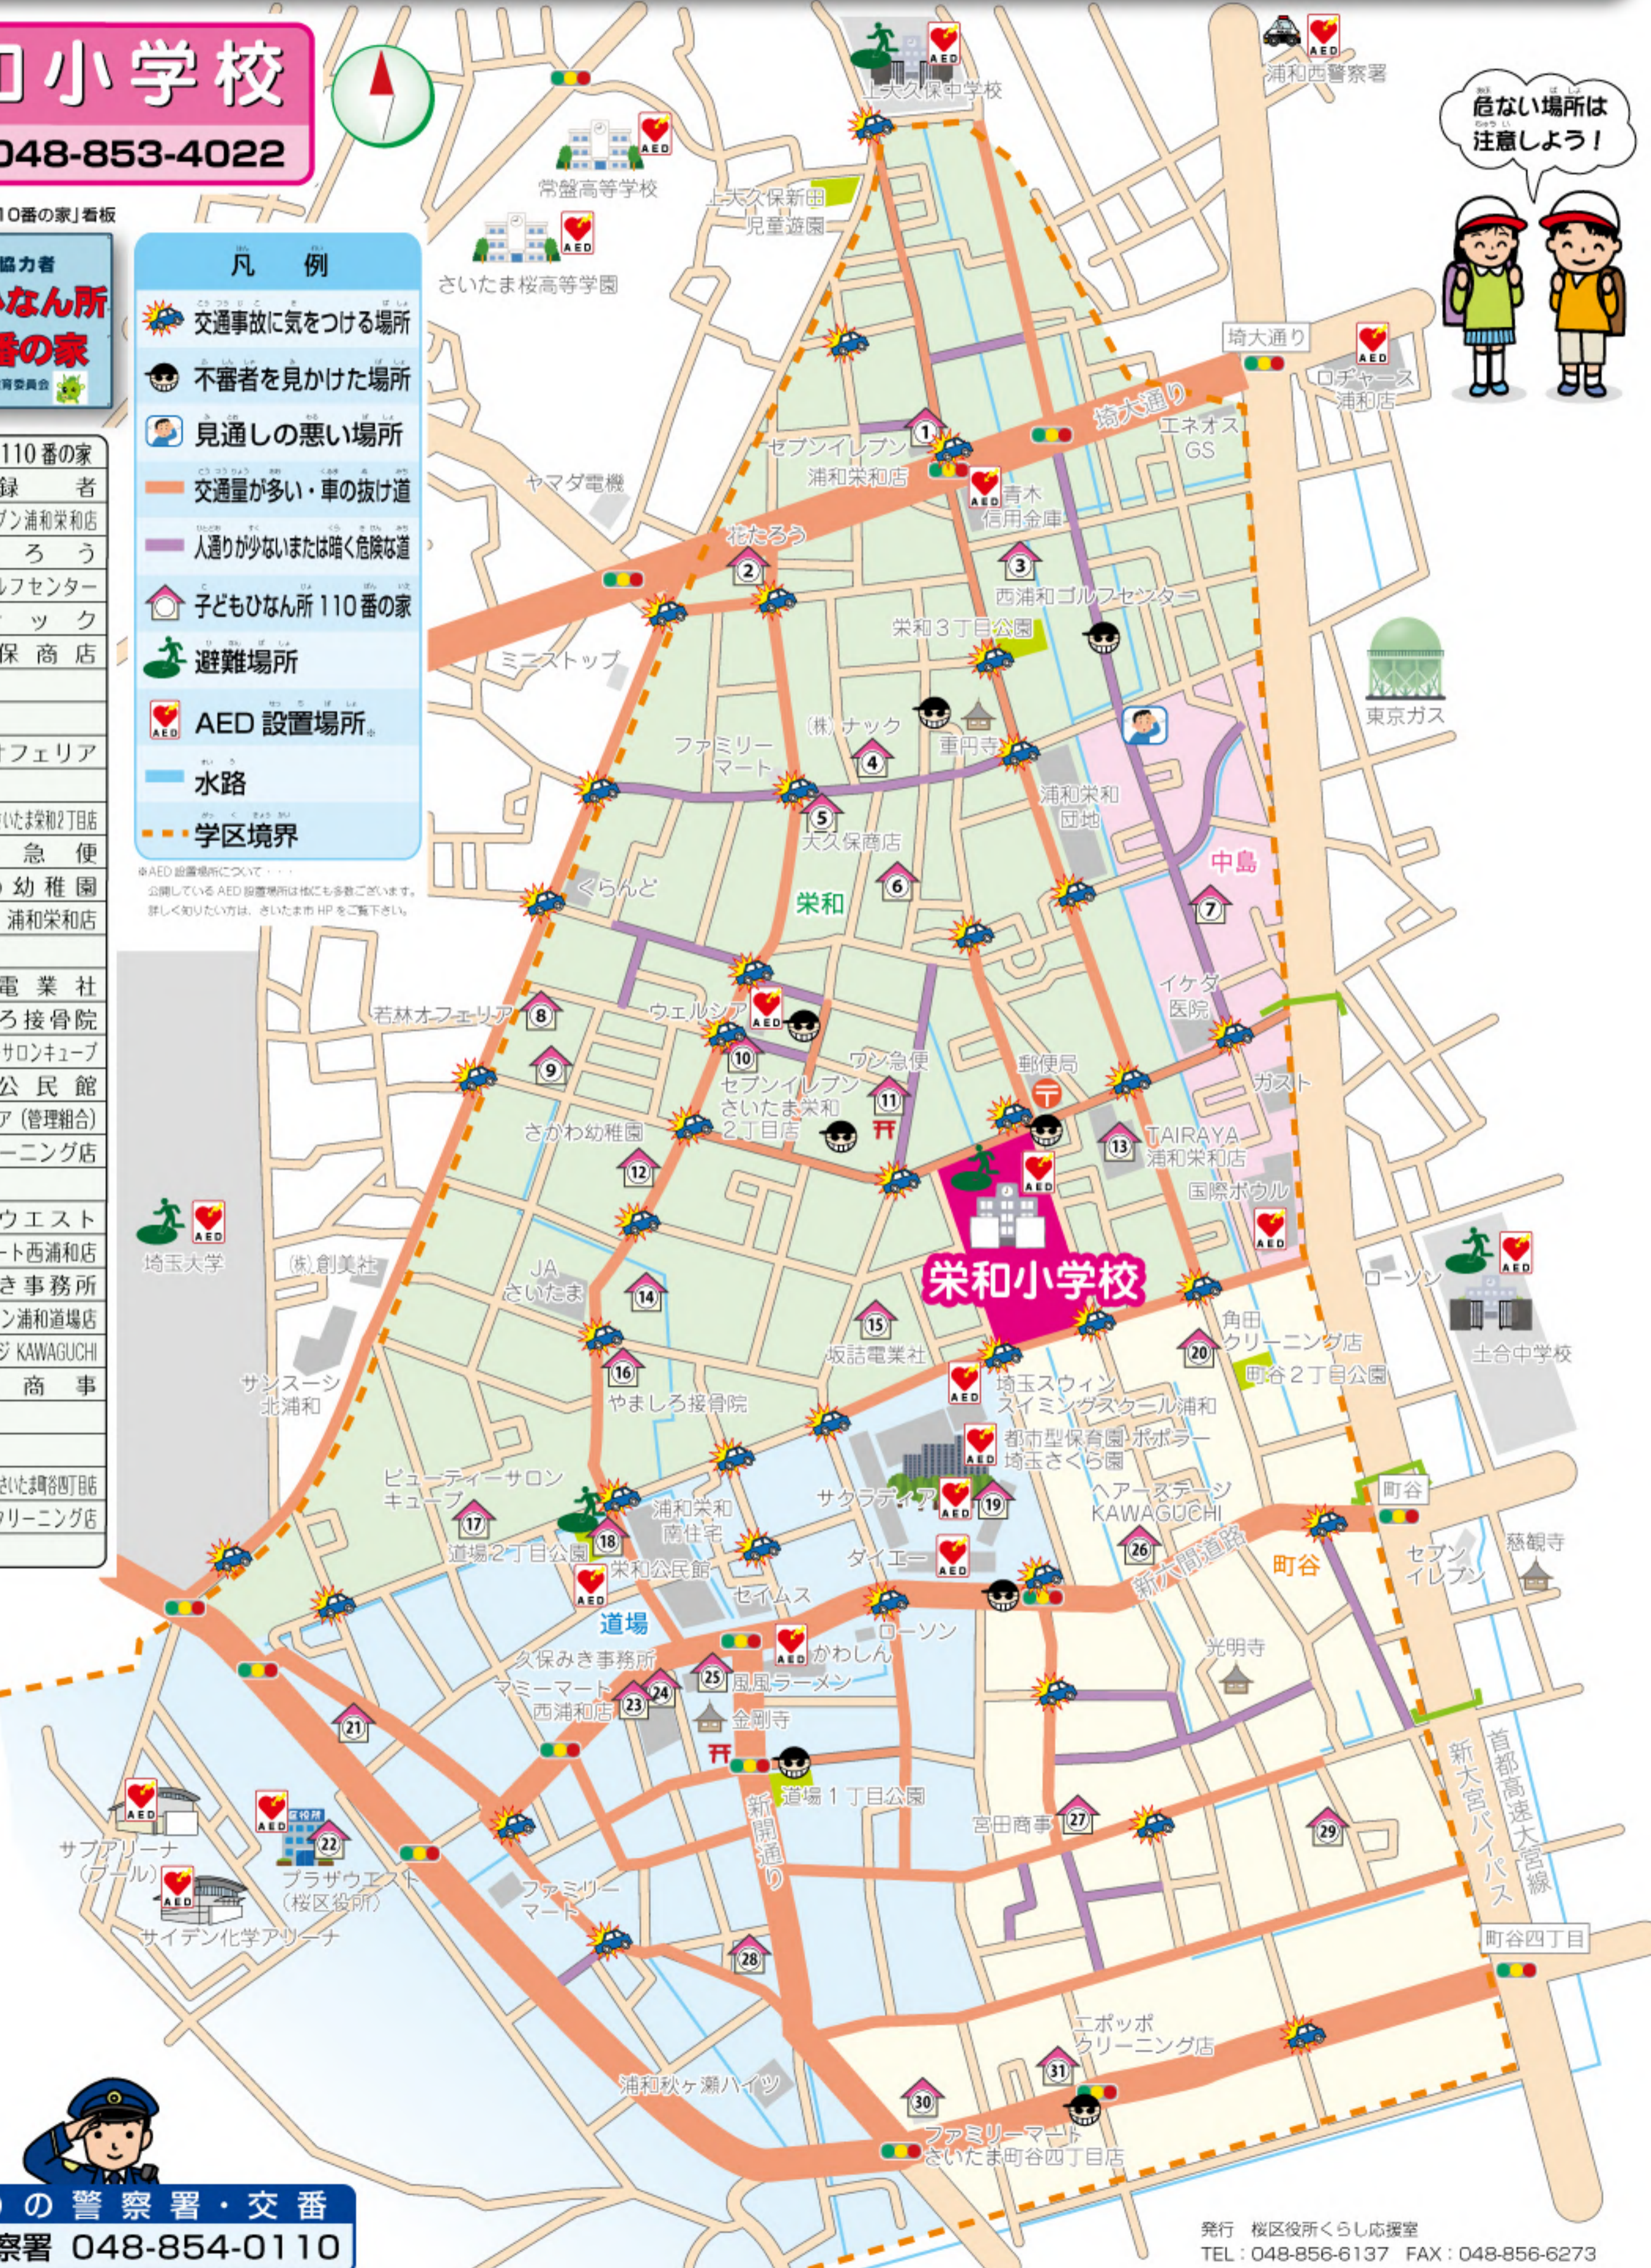

ヒヤリハットMAP あぶなかつたらすぐに

110番!!

栄和小学校PTA・桜区役所(令和5年1月作成)

栄和小学校

TEL: 048-853-4022

「子どもひなん所110番の家」看板

地域安全協力者
**子どもひなん所
 110番の家**
 さいたま市教育委員会

子どもひなん所110番の家	登録者
1	セブンイレブン浦和栄和店
2	花たろう
3	西浦和ゴルフセンター
4	(株)ナック
5	大久保商店
6	
7	
8	若林 オフェリア
9	
10	セブンイレブンさいたま栄和2丁目店
11	ワン急便
12	さかわ幼稚園
13	TAIRAYA 浦和栄和店
14	
15	坂詰電業社
16	やましろ接骨院
17	ビューティーサロンキューブ
18	栄和公民館
19	サクラディア(管理組合)
20	角田クリーニング店
21	
22	プラザウエスト
23	マミーマーケット西浦和店
24	久保みき事務所
25	風風ラーメン浦和道場店
26	ヘアーステージ KAWAGUCHI
27	宮田商事
28	
29	
30	ファミリーマートさいたま調谷町店
31	ニポッポ クリーニング店

凡例

- 交通事故に気をつける場所
- 不審者を見かけた場所
- 見通しの悪い場所
- 交通量が多い・車の抜け道
- 人通りが少ないまたは暗く危険な道
- 子どもひなん所110番の家
- 避難場所
- AED設置場所
- 水路
- 学区境界

※AED設置場所について...
 公開しているAED設置場所は他にも多数ございます。
 詳しく知りたい方は、さいたま市HPをご覧ください。

最寄りの警察署・交番
 浦和西警察署 048-854-0110