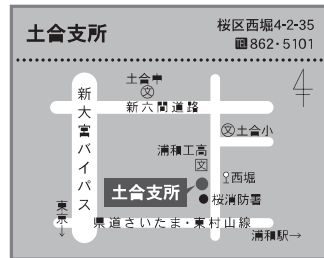

桜区

9

区別地図 (桜区)

【交通】 ■ 際興業バス「浦和駅西」⇨大久保浄水場
 「浦和駅西」⇨荒川総合運動公園
 間又は「浦和駅西」⇨桜区役所
 「桜区役所」下車、すぐ。
 ● 桜区役所～新開通り～中浦和駅～西浦和駅～田島団地～桜区役所間で、コミュニティバスが運行しています。

※駐車場はありません。