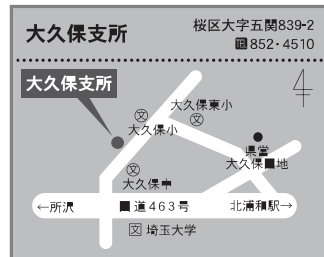

桜区

9

区別地図 (桜区)

【交通】 ■ 際興業バス「浦和駅西」⇨大久保浄水場
 「浦和駅西」⇨荒川総合運動公園
 間又は「浦和駅西」⇨桜区役所
 「桜区役所」下車、すぐ。
 ● 桜区役所～新開通り～中浦和駅～西浦和駅～田島団地～桜区役所間で、コミュニティバスが運行しています。

※駐車場はありません。