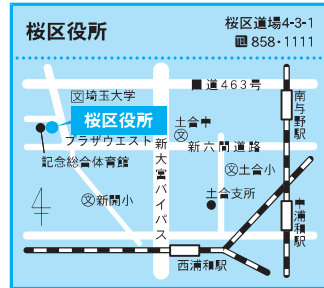

桜区

9

区別地図 (桜区)

【交通】 ■ 際興業バス「浦和駅西」⇨大久保浄水場
 「浦和駅西」⇨荒川総合運動公園
 間又は「浦和駅西」⇨桜区役所
 「桜区役所」下車、すぐ。
 ● 桜区役所～新開通り～中浦和駅～西浦和駅～田島団地～桜区役所間で、コミュニティバスが運行しています。

※駐車場はありません。