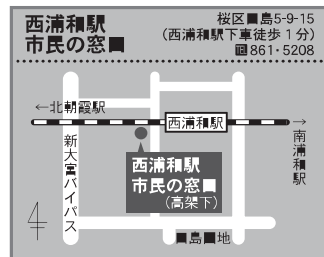

桜区

9

区別地図 (桜区)

【交通】 ■ 際興業バス「浦和駅西」⇨大久保浄水場
 「浦和駅西」⇨荒川総合運動公園
 間又は「浦和駅西」⇨桜区役所
 「桜区役所」下車、すぐ。
 ● 桜区役所～新開通り～中浦和駅～西浦和駅～田島団地～桜区役所間で、コミュニティバスが運行しています。

※駐車場はありません。