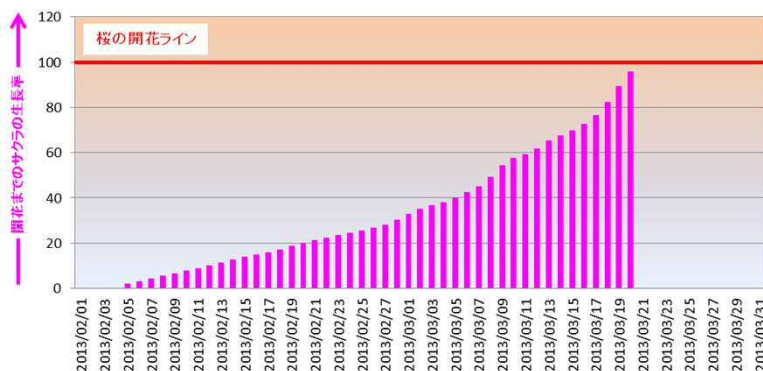

### 1. つぼみの様子

撮影日 3月21日(木)

### 2. サクラの開花まで

サクラメーター

サクラのつぼみの生長量

観察しているサクラが3月20日(水)に開花しました。サクラの成長率も100%となりました。これから5日～7日程度で満開になります。市内ではすでに開花しているところも見受けられます。みなさんのまわりではどうですか？