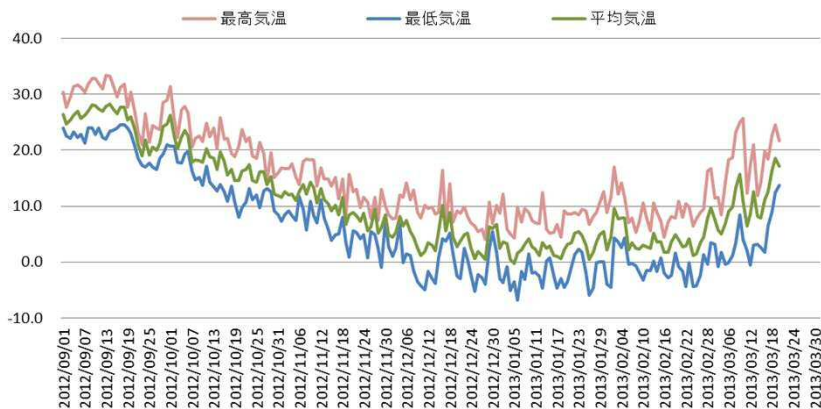

3. 気温の変化

気温の推移