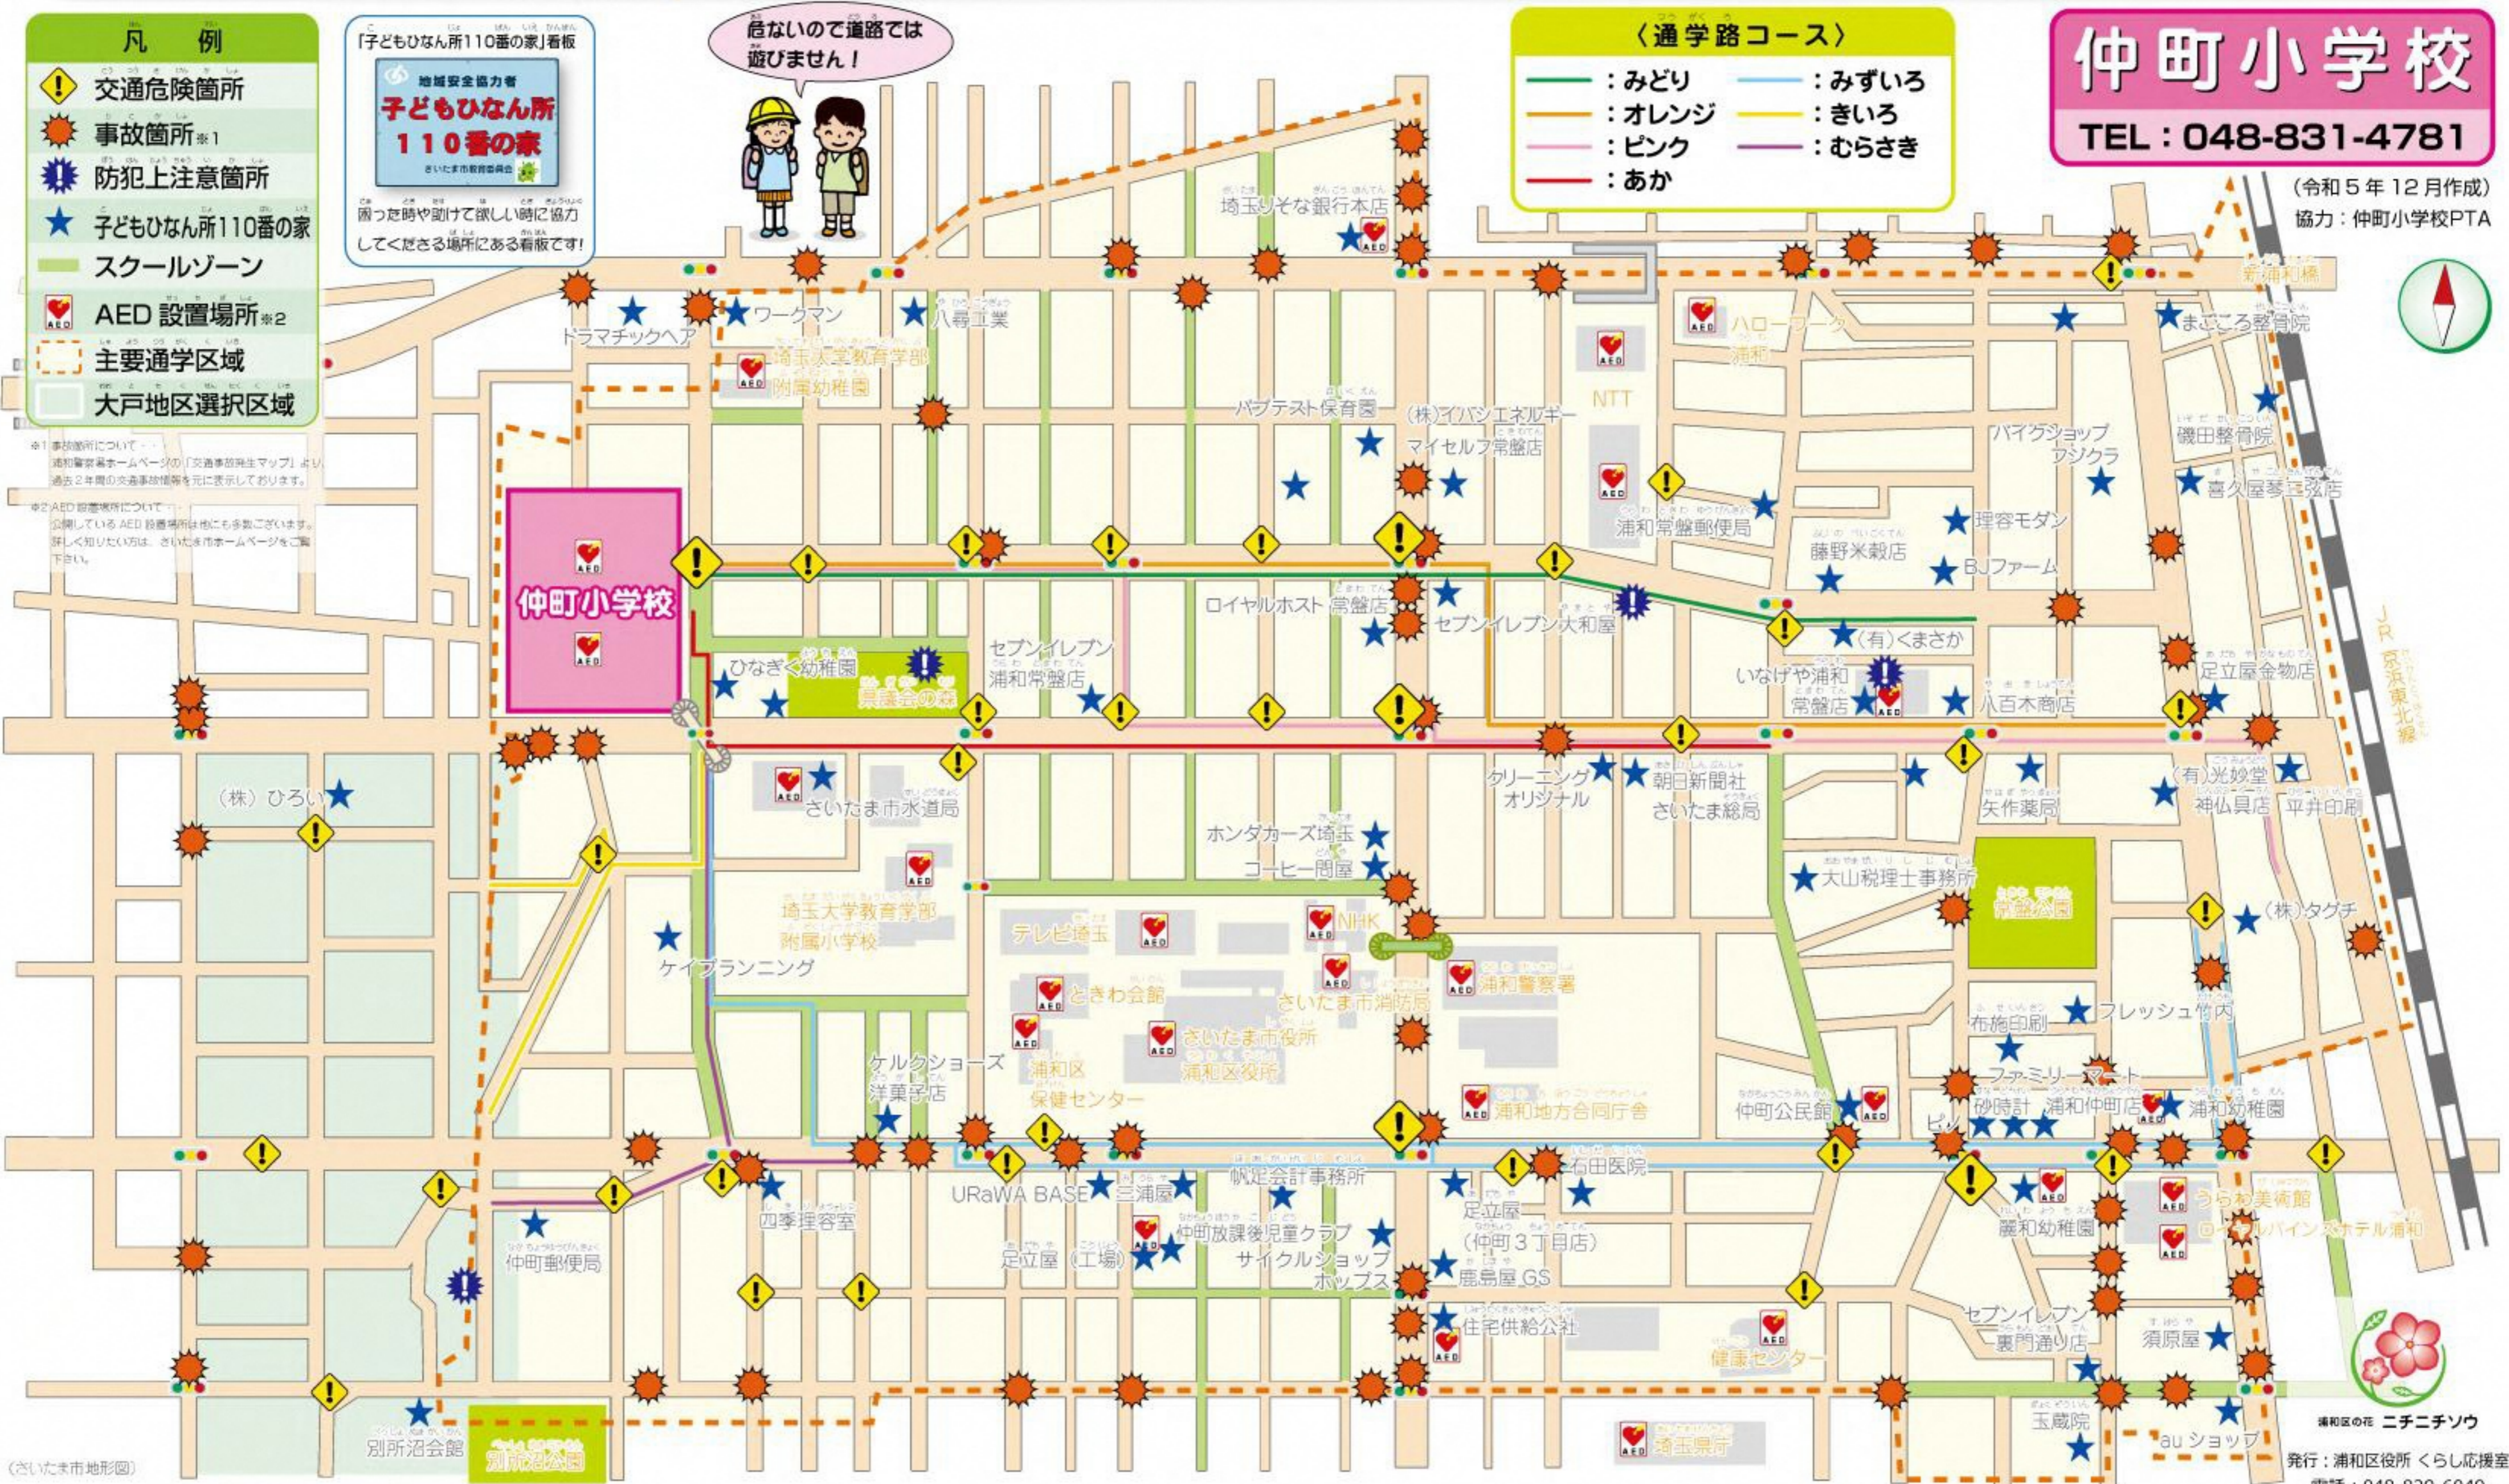

ヒヤリ

ハット MAP

マップ

あぶなかつたらすぐに 110番!!

最寄り警察署：浦和警察署 TEL：048-825-0110

- 凡 例**
- ⚠️ 交通危険箇所
 - ☀️ 事故箇所※1
 - 🚨 防犯上注意箇所
 - ★ 子どもひなん所110番の家
 - 🟢 スクールゾーン
 - 📍 AED設置場所※2
 - 📍 主要通学区域
 - 📍 大戸地区選択区域

「子どもひなん所110番の家」看板
地域安全協力者
**子どもひなん所
110番の家**
さいたま市教育委員会

困った時や助けて欲しい時に協力して下さる場所にある看板です!

危ないので道路では
遊びません!

- 〈通学路コース〉
- みどり
 - オレンジ
 - ピンク
 - あか
 - みずいろ
 - きいろ
 - むらさき

仲町小学校
TEL：048-831-4781

(令和5年12月作成)
協力：仲町小学校PTA

(さいたま市地形図)