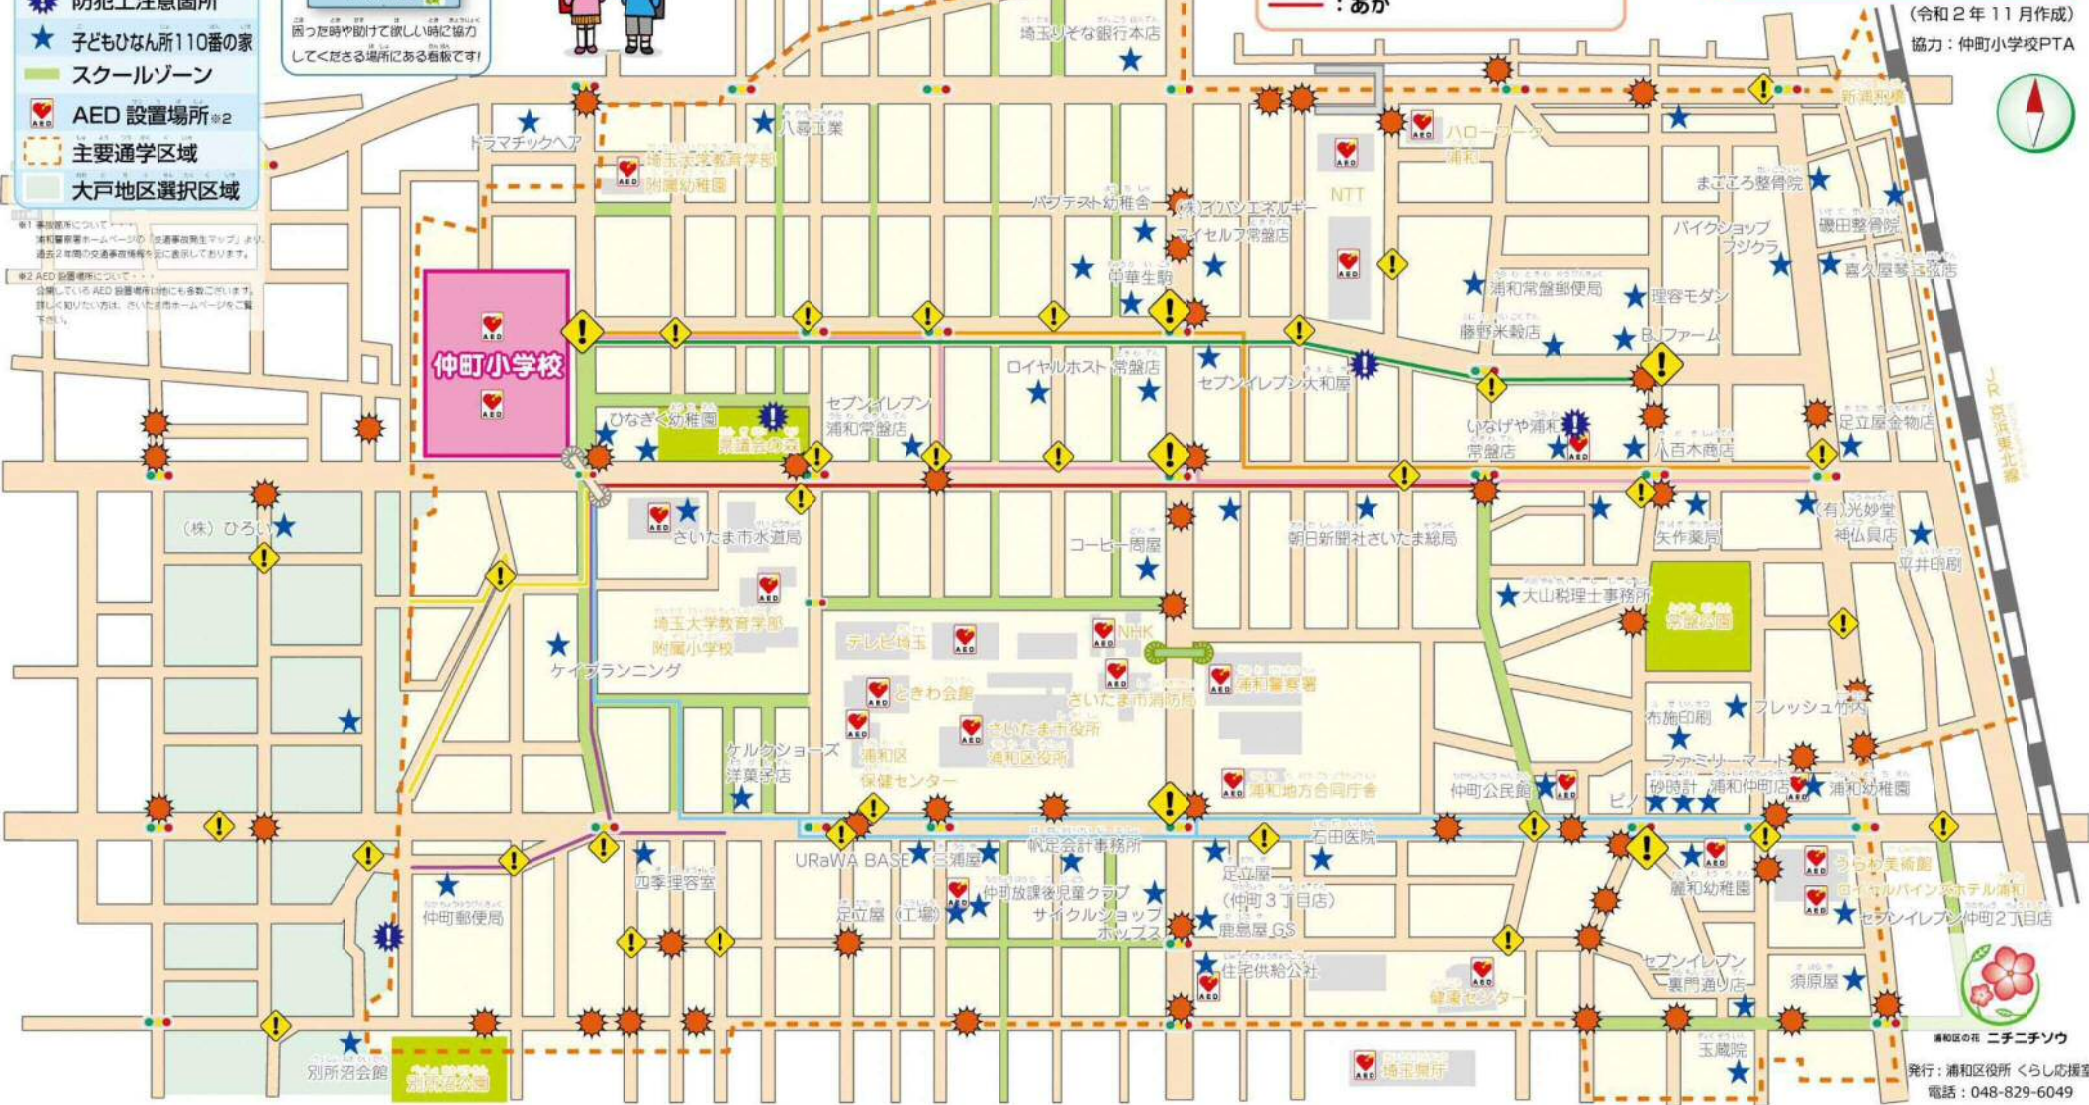

# ヒヤリハットマップ MAP

あぶなかつたらすぐに **110番!!**

最寄り警察署：浦和警察署 TEL：048-825-0110

- 凡例**
- ⚠️ 交通危険箇所
  - ☀️ 事故箇所※1
  - 🚔 防犯上注意箇所
  - ★ 子どもひなん所110番の家
  - 🟢 スクールゾーン
  - 📍 AED設置場所※2
  - 📍 主要通学区域
  - 🟡 大戸地区選抜区域

「子どもひなん所110番の家」看板  
 浦和交通安全力者  
**子どもひなん所  
 110番の家**  
 さいたま市消防委員会  
 困った時や助けて欲しい時に協力  
 してくださる場所にある看板です！

危ないの道路では  
 遊びません！

- 〈通学路コース〉
- みどり
  - オレンジ
  - ピンク
  - あか
  - みずいろ
  - きいろ
  - むらさき

**仲町小学校**  
 TEL：048-831-4781

(令和2年11月作成)  
 協力：仲町小学校PTA

※1 事故箇所について  
 浦和警察ホームページの「交通事故発生マップ」より、  
 過去2年間の交通事故発生場所を表示しております。

※2 AED設置場所について  
 公開しているAED設置場所には多数ございます。  
 詳しく知りたい方は、さいたまホームページをご覧ください。